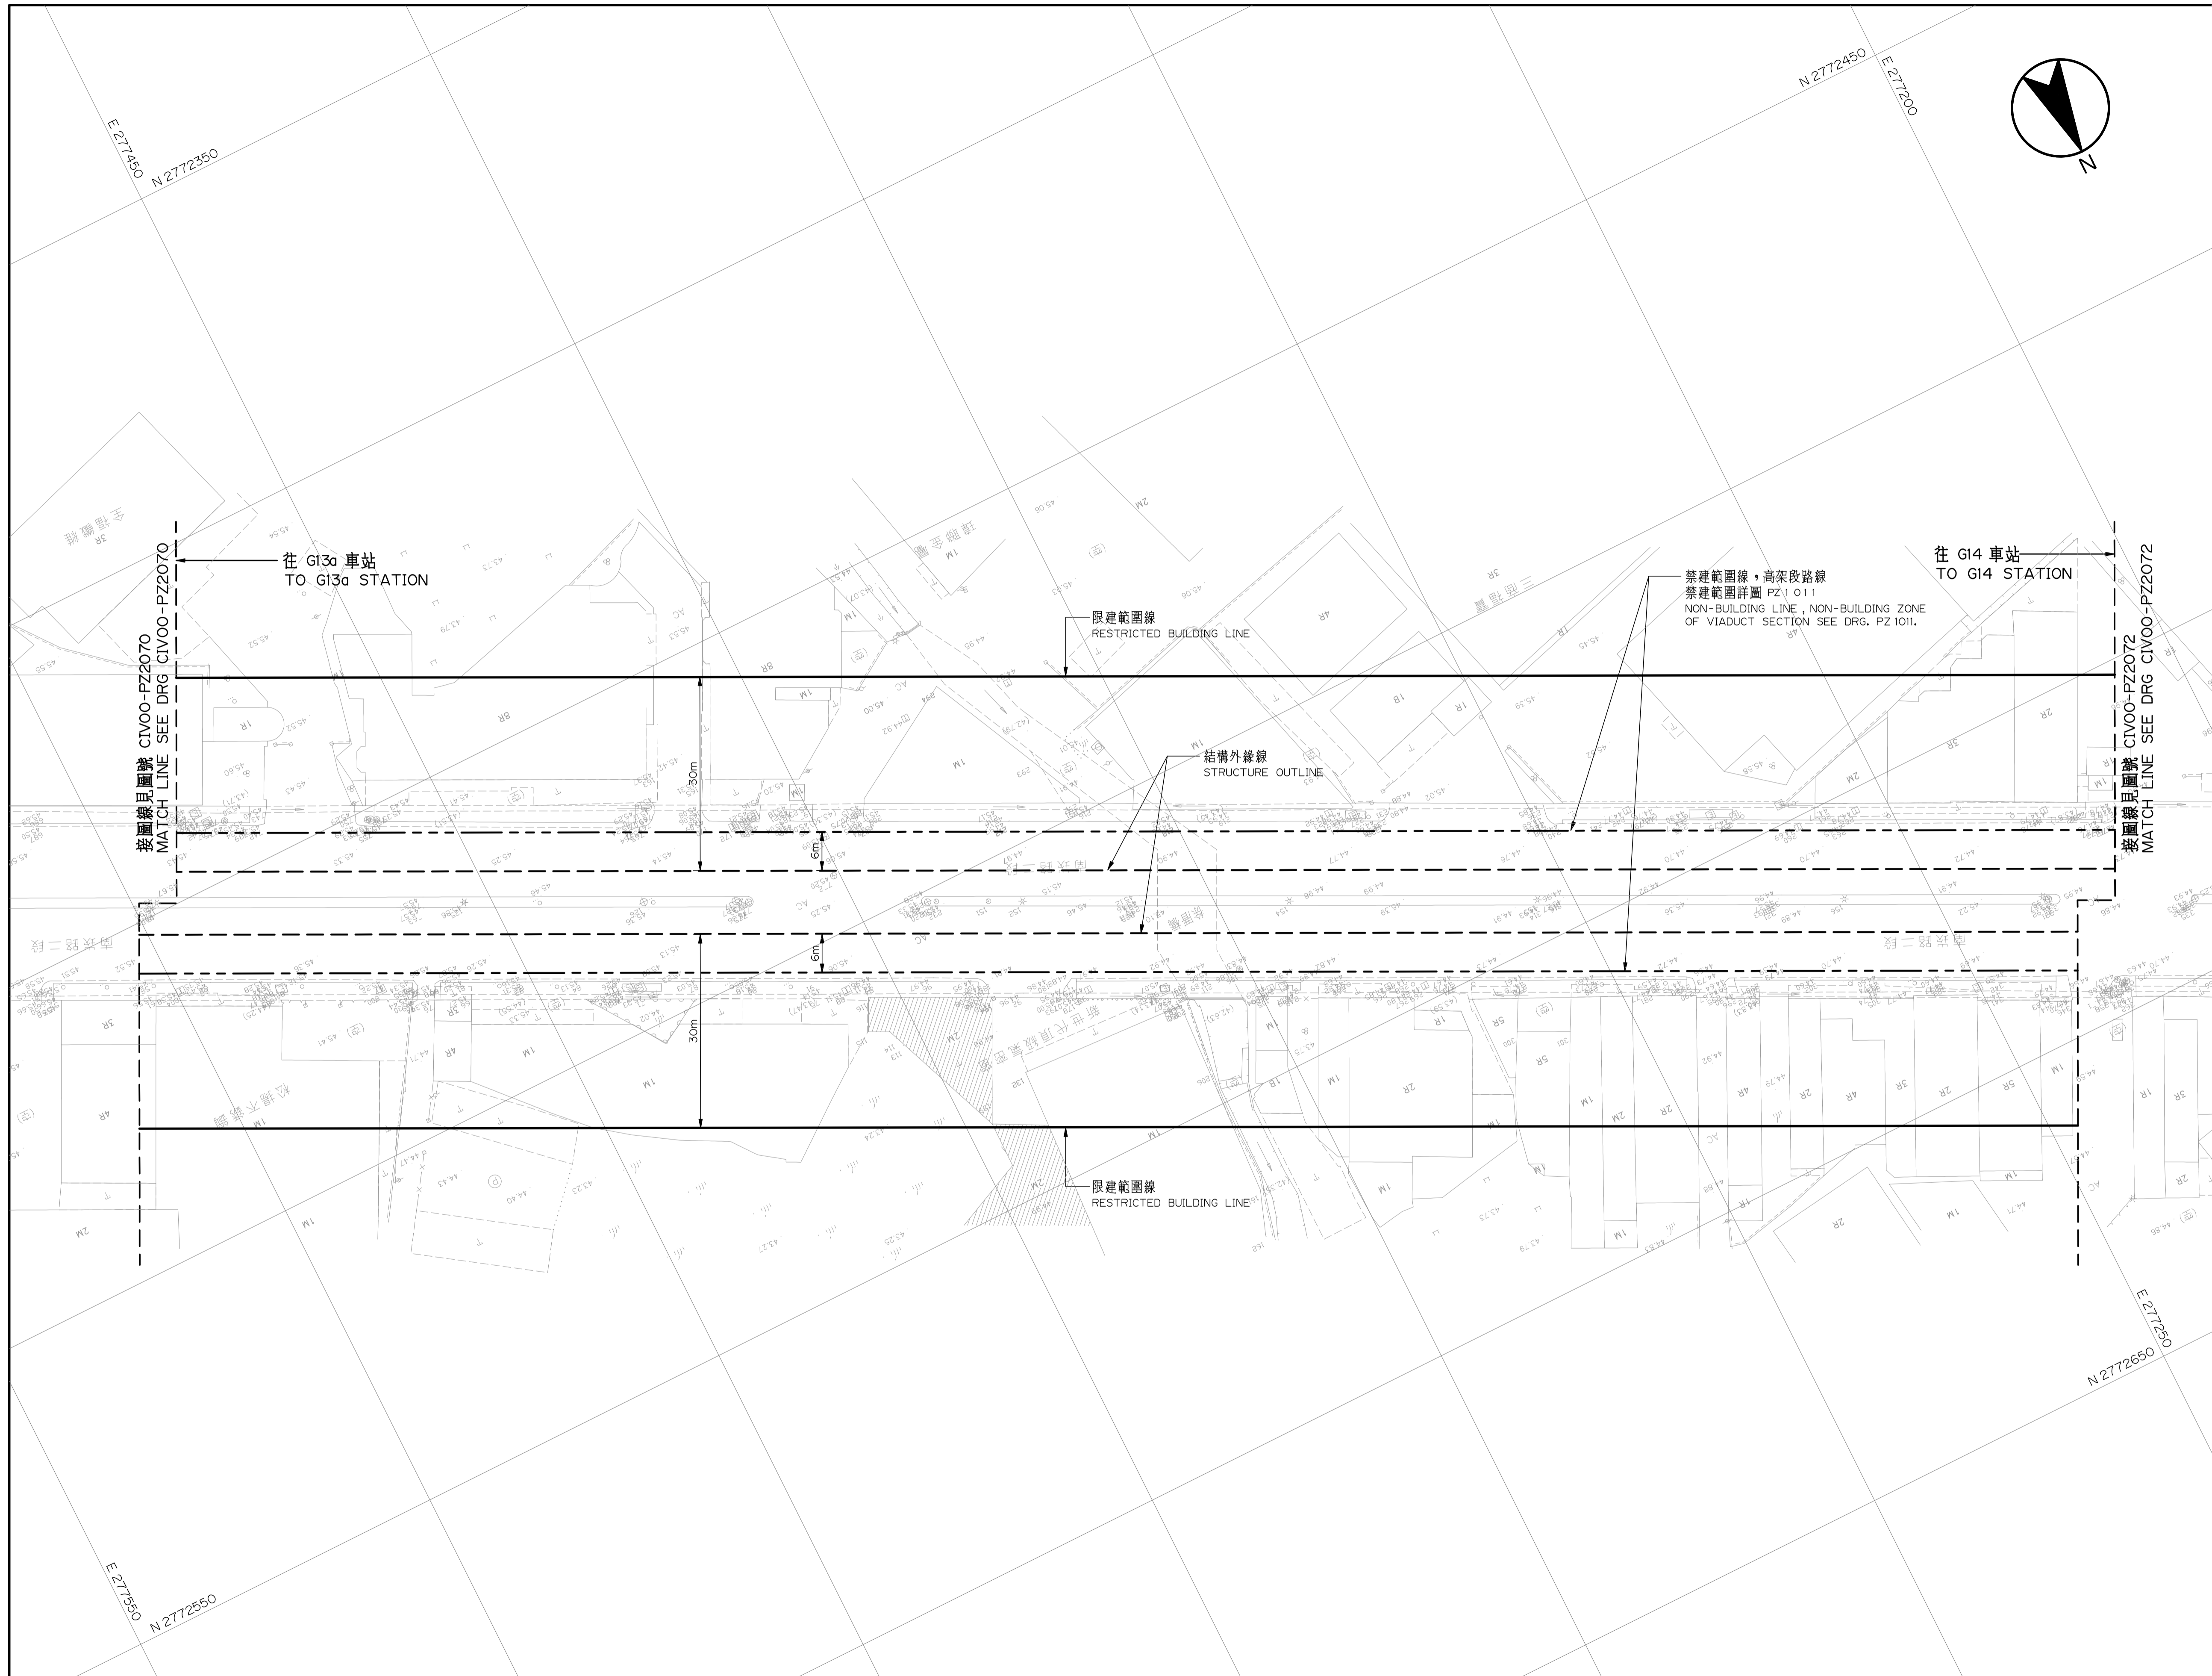

桃園都會區大眾捷運系統 禁建限建範圍地形圖 航空城捷運線(綠線)

比例
SCALE 1:500

CAD No. REP(PZ)
CIV00PZ2071

G13a 站至 G14 站
6 之 7

圖號
Drg. No. CIV00-PZ 2071